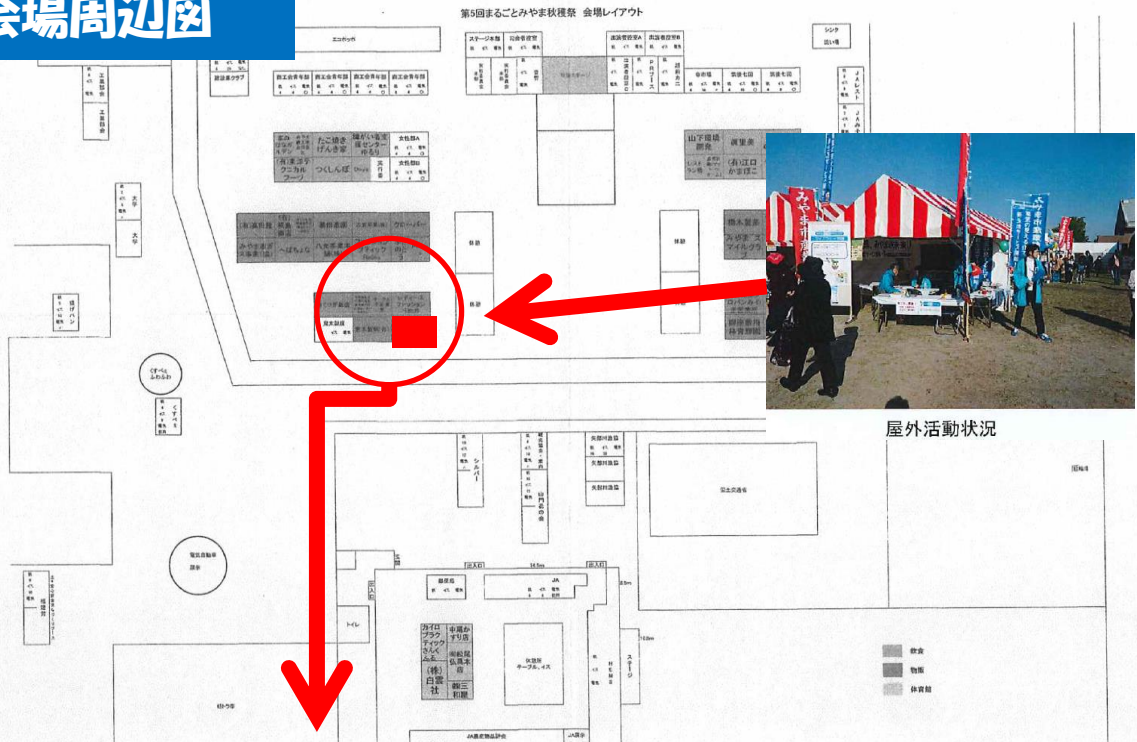

会場周辺図

みんなで体感、みやまの未来!
みやまHEMSプロジェクト

iエネ

大規模HEMS情報基盤整備事業
コンソーシアム